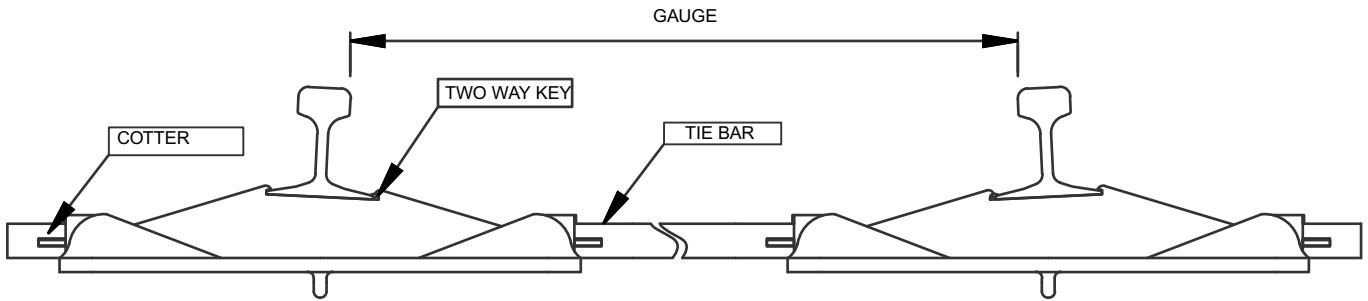

PRODUCTS

CST 9 SLEEPER PLATE

RDSO T-478(M)

M.S COTTER

RDSO T-401(M) & T-432 (M)

TIE BAR

RDSO T-404(M)

DOG /ROUND SPIKES

DOG SPIKES

LENGTH(mm)	DRG.No.
160	T-276(M)
135	T-277(M)
120	T-278(M)
110	T-279(M)

ROUND SPIKE
DRG.No T-018(M)