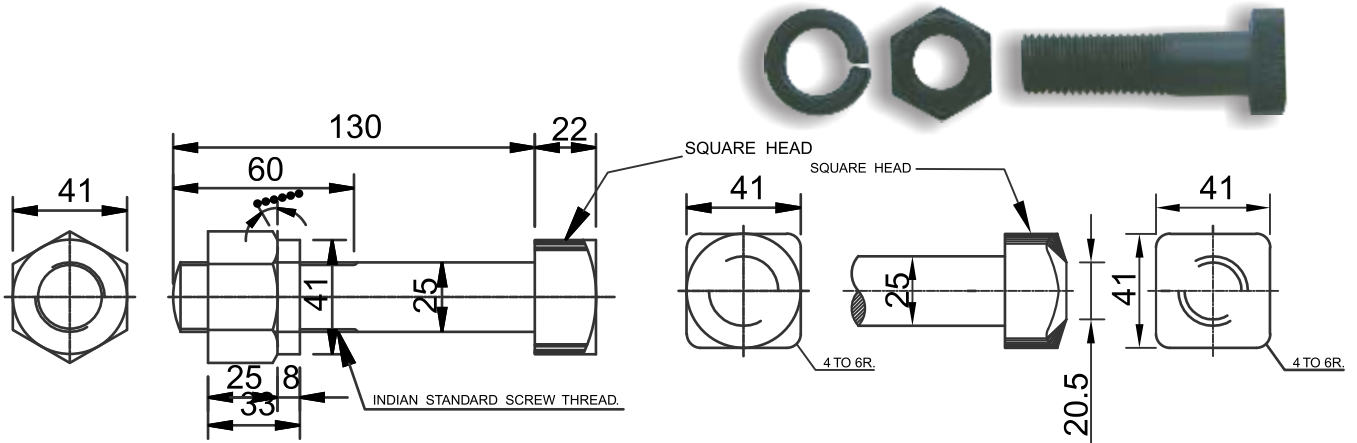

PRODUCTS

TRACK BOLT & NUT

TABLE SHOWING LENGTH & RDSO DRG. NO

FISH BOLTS			TRACK BOLTS				
SIZE	DRG. NO.	USED FOR	SIZE	DRG. NO.	SIZE	DRG. NO.	
25X130	T-11501	52 KG / 90 R			25 X 360	T-11531	
22X105	T-11502	60 R	25X100	T-11505	25 X 370	T-11532	
18X90	T-11503	50 R	25X110	T-11506	25 X 380	T-11533	
25X140	T-1899	60 KG	25X120	T-11507	25X390	T-11534	
			25X130	T-11508	25X400	T-11535	
			25X140	T-11509	25X410	T-11536	
TURNED BOLTS			25X150	T-11510	25X420	T-11537	
SIZE	DRG. NO.		25X160	T-11511	25X430	T-11538	
25X90	T-11587		25X170	T-11512	25X440	T-11539	
25X95	T-11588		25X180	T-11513	25X450	T-11540	
25X100	T-11589		25X190	T-15514	25X460	T-11541	
25X105	T-11590		25X200	T-15515	25X470	T-11542	
25X110	T-11591		25X210	T-15516	25X480	T-11543	
25X115	T-11592		25X220	T-15517	25X490	T-11544	
25X120	T-11593		25X230	T-11518	25X500	T-11545	
25 X 125	T-11594		25X240	T-11519	25X510	T-11546	
25X130	T-11595		25X250	T-11520	25X520	T-11547	
25X135	T-11596		25X260	T-11521	25X530	T-11548	
25X140	T-11597		25 X 270	T-11522	25X540	T-11549	
25X145	T-11598		25 X 280	T-11523	25X80	T-11623	FORSC
25X150	T-11599		25 X 290	T-11524	25X80	T-11624	FORSC
25X155	T-11600		25 X 300	T-11525	18X65	T-11627	STOP
25X160	T-11601		25X310	T-11526	18X85	T-11636	
25X165	T-11602		25X320	T-11527	18X70	T-11688	
25X170	T-11603		25X330	T-11528	18X80	T-11689	
18X75	T-11634		25X340	T-11529	18X90	T-11690	
18X90	T-11635		25X350	T-11530	18X100	T-11691	